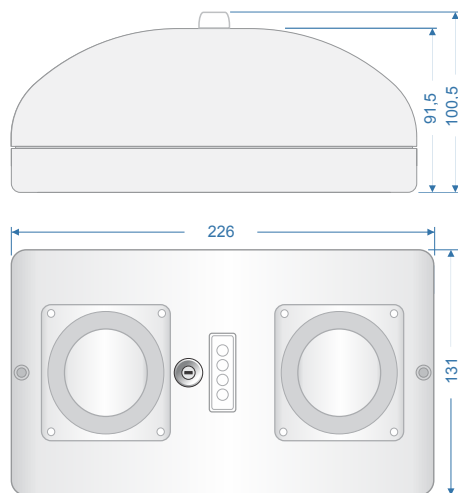

sirenes especiais

MOREY

GEMINI *plus*

DUPLA SIRENE PIEZO
AUTO-ALIMENTADA
AUDIOVISUAL

Características técnicas:

- Sirene audiovisual auto-alimentada com duplo piezo
- Tempo de disparo configurável de 1 a 30 minutos
- A sirene dispara através da bateria interna ao cortar a alimentação
- Possui resistor de supervisão na entrada de acionamento para detecção de corte de comunicação com a sirene
- Proteção por tamper switch traseiro
- Sinalização luminosa e memória de disparo
- Repetição de disparo configurável
- Possui vedação para uso externo
- Chave de ativação/desativação para manutenção do sistema
- Gerenciada por microcontrolador
- Acomodação para bateria selada 12 Volts 1,3Ah com duração de 30 minutos em plena potência (bateria não inclusa)
- Potência acústica mínima de 110 dB @ 1 metro (tol: ±2,5%)
- Potência acústica máxima de 120 dB @ 1 metro (tol: ±2,5%)
- Tensão nominal: 12 Volts CC
- Consumo máximo em disparo: 500 mA
- Consumo máximo em repouso: 50 mA

Peso e dimensões:

- Peso líquido (sem bateria): 0,49 Kg
- Dimensões (mm): L 225 x A 130 x P 95

Conteúdo da embalagem:

- 1 Sirene GEMINI Plus
- 2 Buchas No. 6
- 2 Parafusos 3,5 x 25mm cabeça fenda
- 2 Parafusos 3,9 x 32mm cabeça panela
- 2 Chaves para fechadura
- 1 Termo de garantia